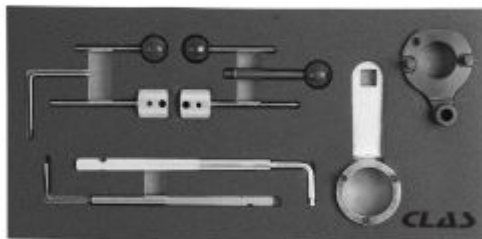

Tidtagning VAG 1,4 - 1,6 - 2,0 CR TDI

Art.nr : OM 4057

Beskrivning av artikeln

Tidtagning VAG 1,4 - 1,6 - 2,0 CR TDI

Streckkod

3700461470042

Uppdrag

Modeller :

Audi: A1, A3 Cabrio, A3, A3 Sportback, A4, A4 Allroad, A4 Quattro, A5 Coupé, A5 Cabrio, A5 Sportback, A6, TT, Q5

Skoda : Octavia III

Seat : Leon, Leon ST

Volkswagen : Polo, Golf VII, Golf VII Kombi, Golf VII Kombi, Golf SV, Golf Sportsvan