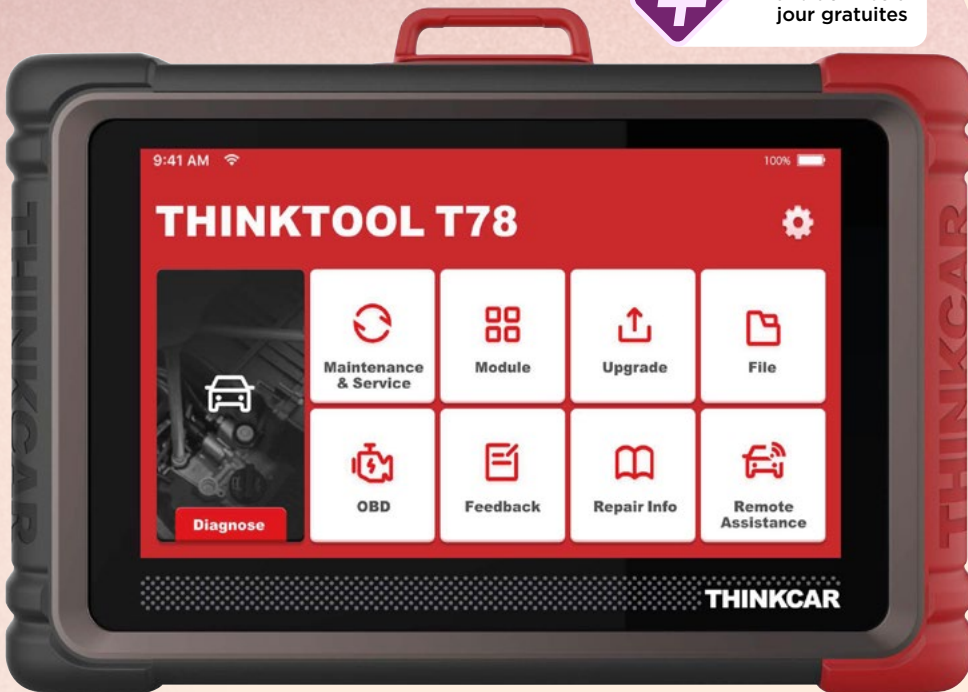

Pack Diagnostic T78 avec testeur batterie et TPMS Venu I-pro

PKAD000TKTT78

3 en 1, le pack complet pour diagnostic, TPMS et batterie.
L'indispensable !

2 ans de mise à jour gratuites

EN CADEAU

Polo Eden Park femme manches courtes coloris blanc* 109€

Le VENU-i Pro est un outil de diagnostic TPMS professionnel qui peut être utilisé de manière autonome via l'APP mobile i-VENU ou avec en association avec un outil de diagnostic ThinkCar.

Il permet d'effectuer l'activation des capteurs, la programmation, le diagnostic et d'autres opérations.