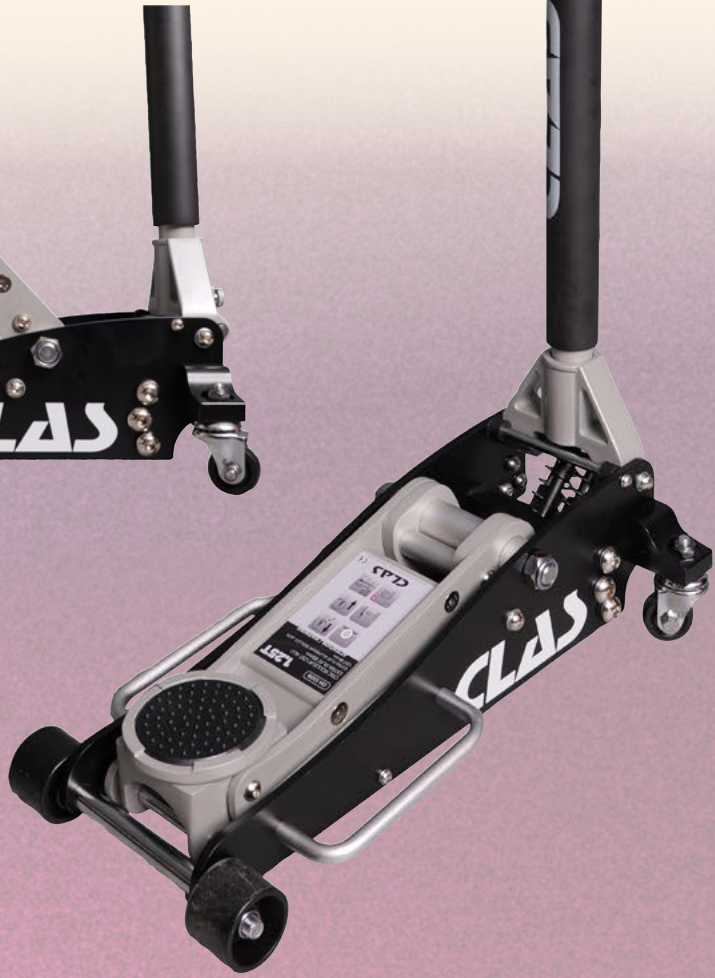

7

Cric rouleur 1.25T alu extra plat 85mm

OH 5309

229€HT
Au lieu de 269€HT*

EN CADEAU

Bouteille rosé
Love by LéoubeX2
DV 0601X2-

Le +
Ultra léger,
ultra plat

375 mm

Caractéristiques :

- cric aluminium
- semelle caoutchouc
- système anti-surcharge
- système double pompe montée rapide
- protection mousse sur le manche
- roues arrières pivotantes
- h.mini : 85mm
- h.max : 375mm
- dimensions : 580x240x150mm
- poids : 11.5kg