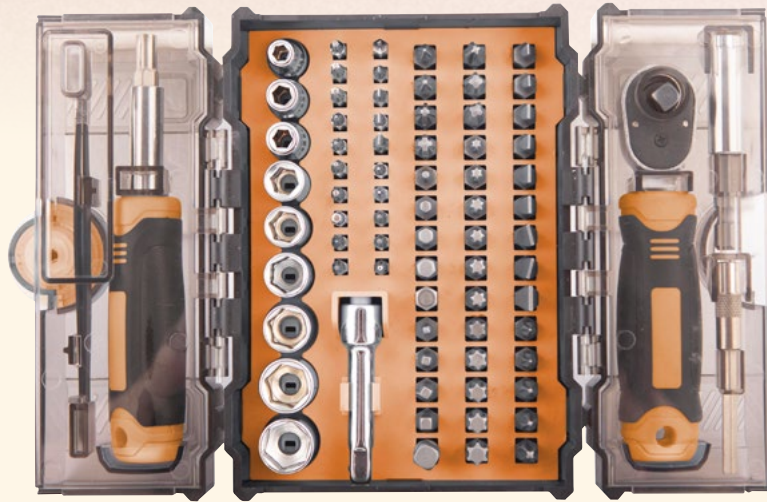

13€HT
Au lieu de 17€HT*