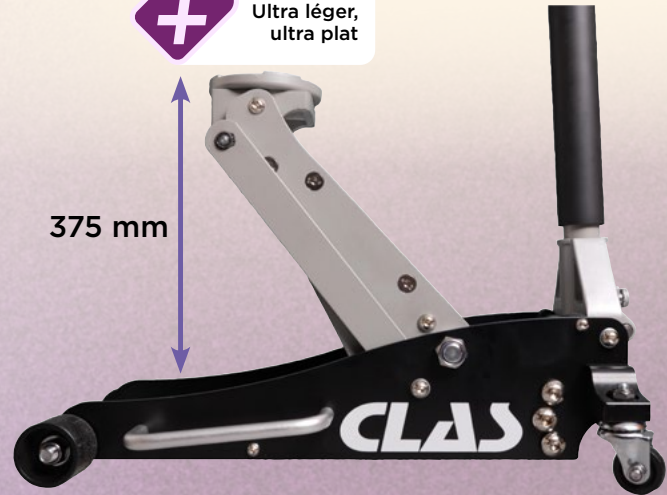

7

Cric rouleur 1.25T alu extra plat 85mm

OH 5309

229€HT
Au lieu de 269€HT*

EN CADEAU

Bouteille rosé
Love by LéoubeX2
DV 0601X2-

Le +
Ultra léger,
ultra plat

375 mm

Caractéristiques :

- cric aluminium
- semelle caoutchouc
- système anti-surcharge
- système double pompe montée rapide
- protection mousse sur le manche
- roues arrières pivotantes
- h.mini : 85mm
- h.max : 375mm
- dimensions : 580x240x150mm
- poids : 11.5kg