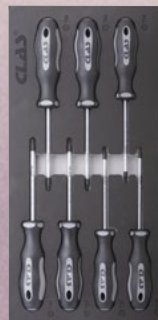

REF	TAILLE
AP 9440	S
AP 9441	M
AP 9442	L
AP 9443	XL
AP 9444	2XL

Eden Park
PARIS

*Livraison prévue en fin d'offre

OS 2400

OS 0070

OS 2100

OS 5300

OS 3600