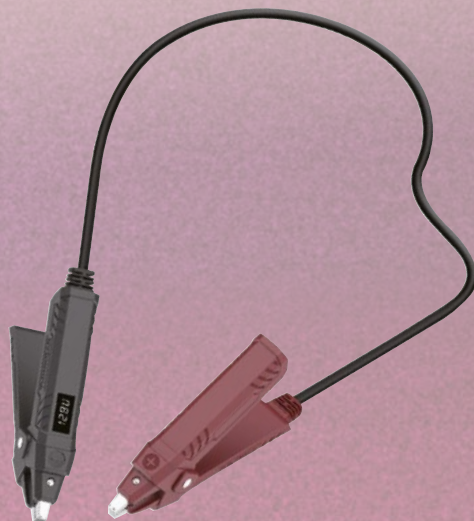

Le VENU-i Pro est un outil de diagnostic TPMS professionnel qui peut être utilisé de manière autonome via l'APP mobile i-VENU ou avec en association avec un outil de diagnostic ThinkCar.

Il permet d'effectuer l'activation des capteurs, la programmation, le diagnostic et d'autres opérations.

Compatible capteur TPMS de fréquence 315MHz & 433MHz (ADTK5PRO/ADTK6PRO - Voir site web)

Testeur de batterie sans fil
thinkeasy : Un outil rapide et précis pour le test de batterie de voiture sur votre mobile par connexion Bluetooth.

Prends en charge toutes les batteries au plomb.
Pas de surchauffe, pas d'étincelle, pas de risque.

Voir site web
CLAS.COM

30000321

VCI sans fil

ADTK00034

Du 11 au 31 mai 2026

Nos bons plans
Fête des mères.

TN