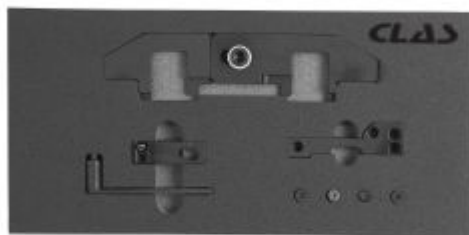

Calage PSA 1.0 - 1.2 VVT 3 cylindres puretech

Référence : OM 4041

Libellé article	Calage PSA 1.0 - 1.2 VVT 3 cylindres puretech
Code barre	3700461461118
Intro	Ce coffret est compatible avec tous les moteurs 3 cylindres PURETECH PSA (atmosphérique et turbo). Ce coffret nécessite la dépose du couvre culasse.
Texte	Disponible également : notre coffret de calage PSA 1.2 12V Turbo 3 cylindres PureTech ne nécessite pas la dépose du couvre culasse.
Affectations	Modèles : Peugeot : 108, 208, 2008, 301, 308, 3008, 5008 Citroën : C3111, DS3, DS3 Cab, C-Elysée Toyota : Aygo, Proace City Opel : Grandladnd Moteurs : 1.0, 1.2i
Codes moteurs	1PP , 5F01 , 5FS , 5FS , 5F01 , 5G06 , 5GF , 5GF , 5G06 , BNZ , AH01 , B12XE , B12XEL , B12XHL , B12XHT , BH02 , BHY , BHY , BH02 , BNZ , D12XE , D12XE , F12XE , D12XEL , D12XHL , D12XHL , F12XHL , D12XHT , D12XHT , F12XHT , DV5RC , DV5RCD , DV5RCF , DV5RD , DV6FD , DW10BTED4 , DW10FC , DW10FC , DW10FDCU , DW10FDCU , EB0 , EB2 , EB2 , EB2D , EB2F , EB2 , EB2F , EB2ADT , EB2ADT , EB2ADTD , EB2ADTD , EB2ADTDB , EB2ADTS , EB2ADTX , EB2D , EB2D , EB2FD , EB2DT , EB2DTM , EB2DTS , EB2DTS , EB2DTS , EB2F , EB2FA , EB2FAD , EB2FB , EB2FD , EHZ , EHZ , AH01 , EP6C , EP6FADTXD , F12XE , F12XHL , F12XHT , HM01 , HM02 , HM03 , HM05 , HMH , HMH , HM05 , HMM , HMM , HM05 , HMP , HMP , HM01 , HMR , HMR , HM05 , HMT , HMT , HM01 ,

HMU , HMU , HM01 , HMX , HMX , HM03 , HMY , HMY , HM02 , HMZ , HMZ , HM01 , HN01 , HN02 , HN04 , HN05 , HN07 , HNE , HNE , HN05 , HNK , HNK , HN05 , HNN , HNN , HN07 , HNP , HNP , HN05 , HNS , HNS , HN05 , HNV , HNV , HN04 , HNX , HNX , HN02 , HNY , HNY , HN02 , HNZ , HNZ , HN01 , LDC , LEG , LEG , HNS , LES , LES , HNP , LES , HNZ , LEZ , LEZ , HMR , RH01 , RHR , RHR , RH01 , YH01 , YHT , YHT , YH01 , YHX , YHY , YHY , YH01 , YHZ , ZM01 , ZMZ , ZMZ , ZM01