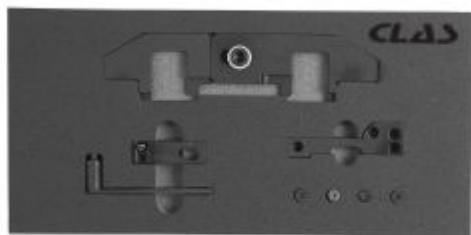

Calage PSA 1.0 - 1.2 VVT 3 cylindres puretech

Référence : OM 4041

Libellé article	Calage PSA 1.0 - 1.2 VVT 3 cylindres puretech
Code barre	3700461461118
Intro	Ce coffret est compatible avec tous les moteurs 3 cylindres PURETECH PSA (atmosphérique et turbo). Ce coffret nécessite la dépose du couvre culasse.
Texte	Disponible également : notre coffret de calage PSA 1.2 12V Turbo 3 cylindres PureTech ne nécessite pas la dépose du couvre culasse.
Affectations	Modèles : Peugeot : 108, 208, 2008, 301, 308, 3008, 5008 Citroën : C3111, DS3, DS3 Cab, C-Elysée Toyota : Aygo, Proace City Opel : Grandladnd Moteurs : 1.0, 1.2i
Codes moteurs	1PP , 5F01 , 5FS , 5FS , 5F01 , 5G06 , 5GF , 5GF , 5G06 , BNZ , AH01 , B12XE , B12XEL , B12XHL , B12XHT , BH02 , BHY , BHY , BH02 , BNZ , D12XE , D12XE , F12XE , D12XEL , D12XHL , D12XHL , F12XHL , D12XHT , D12XHT , F12XHT , DV5RC , DV5RCD , DV5RCF , DV5RD , DV6FD , DW10BTED4 , DW10FC , DW10FC , DW10FDCU , DW10FDCU , EB0 , EB2 , EB2 , EB2D , EB2F , EB2 , EB2F , EB2ADT , EB2ADT , EB2ADTD , EB2ADTD , EB2ADTDB , EB2ADTS , EB2ADTX , EB2D , EB2D , EB2FD , EB2DT , EB2DTM , EB2DTS , EB2DTS , EB2DTS , EB2F , EB2FA , EB2FAD , EB2FB , EB2FD , EHZ , EHZ , AH01 , EP6C , EP6FADTXD , F12XE , F12XHL , F12XHT , HM01 , HM02 , HM03 , HM05 , HMH , HMH , HM05 , HMM , HMM , HM05 , HMP , HMP , HM01 , HMR , HMR , HM05 , HMT , HMT , HM01 ,

HMU , HMU , HM01 , HMX , HMX , HM03 , HMY , HMY , HM02 , HMZ , HMZ , HM01 , HN01 , HN02 , HN04 , HN05 , HN07 , HNE , HNE , HN05 , HNK , HNK , HN05 , HNN , HNN , HN07 , HNP , HNP , HN05 , HNS , HNS , HN05 , HNV , HNV , HN04 , HNX , HNX , HN02 , HNY , HNY , HN02 , HNZ , HNZ , HN01 , LDC , LEG , LEG , HNS , LES , LES , HNP , LES , HNZ , LEZ , LEZ , HMR , RH01 , RHR , RHR , RH01 , YH01 , YHT , YHT , YH01 , YHX , YHY , YHY , YH01 , YHZ , ZM01 , ZMZ , ZMZ , ZM01