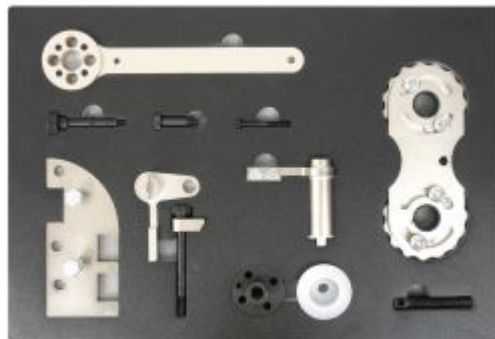

## Calage Volvo

Référence : OM 4265

<b>Libellé article</b>	Calage Volvo
<b>Code barre</b>	3701555323107
<b>Affectations</b>	Modèles : VOLVO : S60 >2011, S60L >2007, S80 >2007, V40 >2013, V40 Cross Country >2008, V60 >2008, V60 Cross Country >2008, V70 >2008, XC60 >2008, XC70 >2008
<b>Codes moteurs</b>	B4204 , B 4154 T4.
<b>Codes OEM</b>	9997490 , 9997493 , 9997495 , 9997496 , 9997497
<b>Durée de garantie</b>	2 ans
<b>Type de véhicule</b>	VL
<b>Compatible pour véhicule de marque</b>	Volvo
<b>Type de carburant</b>	Essence
<b>Code tarif</b>	Tarif Normal (TN)
<b>Procédure de Garantie</b>	EASY
<b>Livré en valise</b>	OUI
<b>Taille de l'insert</b>	3/3