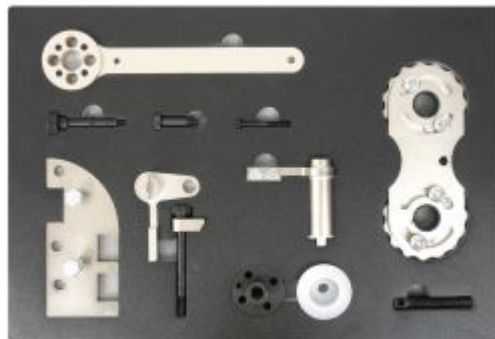

Calage Volvo

Référence : OM 4265

| | |
|-------------------------------------------|---------------------------------------------------------------------------------------------------------------------------------------------------------------------|
| Libellé article | Calage Volvo |
| Code barre | 3701555323107 |
| Affectations | Modèles : VOLVO : S60 >2011, S60L >2007, S80 >2007, V40 >2013, V40 Cross Country >2008, V60 >2008, V60 Cross Country >2008, V70 >2008, XC60 >2008, XC70 >2008 |
| Codes moteurs | B4204 , B 4154 T4. |
| Codes OEM | 9997490 , 9997493 , 9997495 , 9997496 , 9997497 |
| Durée de garantie | 2 ans |
| Type de véhicule | VL |
| Compatible pour véhicule de marque | Volvo |
| Type de carburant | Essence |
| Code tarif | Tarif Normal (TN) |
| Procédure de Garantie | EASY |