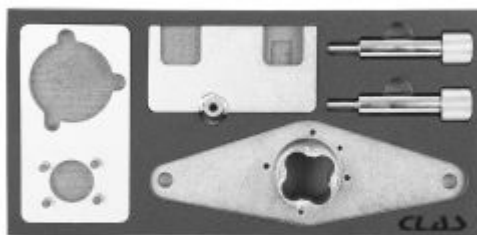

Calage Land Rover 2.0 D

Référence : OM 4245

Libellé article	Calage Land Rover 2.0 D
Code barre	3701555307787
Affectations	Modèles : LAND ROVER : Discovery, Discovery Sport, Range Rover Evoque, Range Rover Evoque Cabriolet, Range Rover Sport, Range Rover Velar JAGUAR : E-Pace, F-Pace, XE, XF
Codes moteurs	204DTA , 204DTD , 204DTH , 204DTY
Codes OEM	JLR-303-1625 , JLR-303-1631 , JLR-303-1630 , JLR3031625 , JLR3031630 , JLR3031631
Durée de garantie	5 ans
Type de véhicule	VL
Motorisation	2.0
Type de carburant	Diesel
Code tarif	Tarif Normal (TN)
Gamme de produit	Approuvé par SNR
Procédure de Garantie	EASY
Livré en valise	OUI