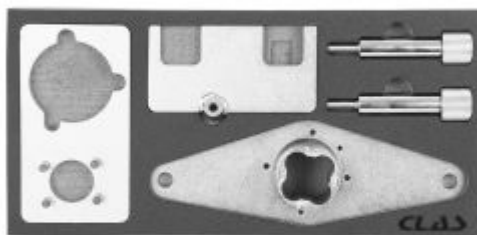

## Calage Land Rover 2.0 D

Référence : OM 4245

<b>Libellé article</b>	Calage Land Rover 2.0 D
<b>Code barre</b>	3701555307787
<b>Affectations</b>	Modèles : LAND ROVER : Discovery, Discovery Sport, Range Rover Evoque, Range Rover Evoque Cabriolet, Range Rover Sport, Range Rover Velar JAGUAR : E-Pace, F-Pace, XE, XF
<b>Codes moteurs</b>	204DTA , 204DTD , 204DTH , 204DTY
<b>Codes OEM</b>	JLR-303-1625 , JLR-303-1631 , JLR-303-1630 , JLR3031625 , JLR3031630 , JLR3031631
<b>Durée de garantie</b>	5 ans
<b>Type de véhicule</b>	VL
<b>Motorisation</b>	2.0
<b>Type de carburant</b>	Diesel
<b>Code tarif</b>	Tarif Normal (TN)
<b>Gamme de produit</b>	Approuvé par SNR
<b>Procédure de Garantie</b>	EASY