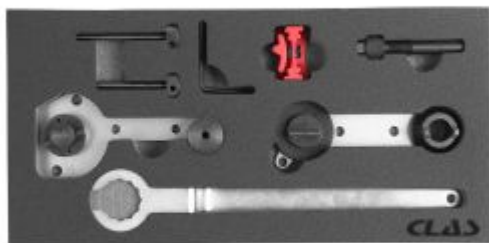

Calage VW 1.0 TFSI - 1.2 - 1.4 TSI

Référence : OM 4051

Libellé article Calage VW 1.0 TFSI - 1.2 - 1.4 TSI

Code barre 3700461400919

Texte Kit de réglage/verrouillage du moteur essence Sealey - VAG 1.2, 1.4 TSi à entraînement par courroie.

Il convient aux derniers moteurs essence VAG 1.2, 1.4TSi à entraînement par courroie, y compris le 1.4TSi ACT.

Contient les outils essentiels pour le blocage de l'arbre à cames, du vilebrequin pour le remplacement de la courroie de distribution.