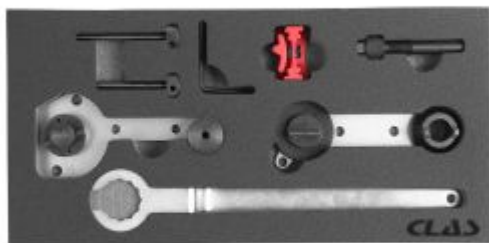

Calage VW 1.0 TFSI - 1.2 - 1.4 TSI

Référence : OM 4051

Libellé article	Calage VW 1.0 TFSI - 1.2 - 1.4 TSI
Code barre	3700461400919
Texte	<p>Kit de réglage/verrouillage du moteur essence Sealey - VAG 1.2, 1.4 TSi à entraînement par courroie.</p> <p>Il convient aux derniers moteurs essence VAG 1.2, 1.4TSi à entraînement par courroie, y compris le 1.4TSi ACT.</p> <p>Contient les outils essentiels pour le blocage de l'arbre à cames, du vilebrequin pour le remplacement de la courroie de distribution.</p> <p>Moteurs : 1,2, 1,4 TSI</p>
Affectations	<p>Modèles :</p> <p>Audi : A1 (12-18), A1 Sportback (12-18), A3 (13-18), A3 Sportback (12-17), A3 Cabriolet (14-17), Q2 (16-18), Q3 (15-18)</p> <p>Alhambra (15-17), Ateca (16-18), Ibiza (12-17), Leon (12-18), Leon ST (14-18), Toledo (12-17)</p> <p>Skoda : Fabia (10-13), Fabia III (14-17), Octavia II (10-13), Octavia III (10-18), Rapid (15-17), Rapid Spaceback (15-17), Yeti (15-17), Yeti Outdoor (15-17)</p> <p>VW : Golf VII (08-17), Golf VII Estate (08-17), Golf Sportsvan (14-15), Jetta (12-17), Polo (12-17)</p>
Codes moteurs	CFGC , CHPA , CHPB , CHYA , CHYB , CHYC , CHYE , CHZA , CHZB , CHZC , CHZD , CHZE , CHZG , CHZJ , CHZK , CHZL , CJZA , CJZB , CJZC , CJZD , CMBA , CPGA , CPTA , CPVA , CPVB , CPWA , CUKB , CUKC , CUUB , CVNA , CWVA ,

Codes OEM	T10340 , T10499 , T10494 , T10504 , T10060A , T10476
Durée de garantie	5 ans
Type de véhicule	VL
Type de carburant	Essence
Code tarif	Tarif Normal (TN)
Gamme de produit	Approuvé par SNR
Procédure de Garantie	EASY
Livré en valise	OUI
Taille de l'insert	1/3