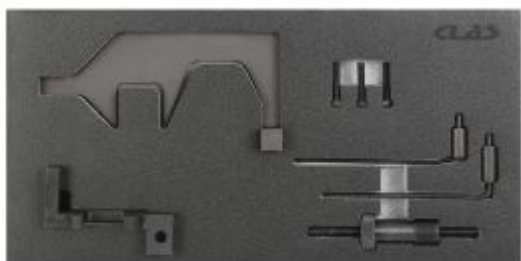

Calado distribución PSA / BMW / Mini 1.4 - 1.6 N13 - N18 - EP6

Referencia : OM 4077

nombre de artículo Calado distribución PSA / BMW / Mini 1.4 - 1.6 N13 - N18 - EP6

Código de barras 3700461475061

Apto para Modelos :
BMW: cualquier vehículo equipado con el motor N13
Mini : cualquier vehículo equipado con el motor N18
Citroën : 1.6
Peugeot : 1.6