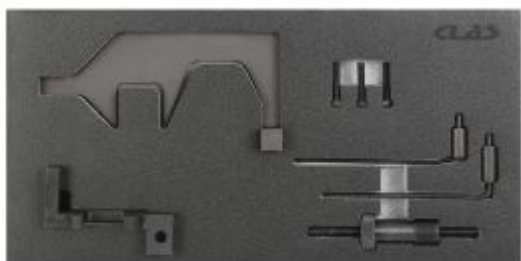

## Calado distribución PSA / BMW / Mini 1.4 - 1.6 N13 - N18 - EP6

Referencia : OM 4077

**nombre de artículo** Calado distribución PSA / BMW / Mini 1.4 - 1.6 N13 - N18 - EP6

**Código de barras** 3700461475061

**Apto para** Modelos :  
BMW: cualquier vehículo equipado con el motor N13  
Mini : cualquier vehículo equipado con el motor N18  
Citroën : 1.6  
Peugeot : 1.6

**Códigos motores** 5F01 , 5F03 , 5F05 , 5F08 , 5FG , 5FG , 5F08 , 5FH , 5FH , 5F01 , 5FK , 5FK , 5F01 , 5FP , 5FP , 5F05 , 5FS , 5FS , 5F01 , 5FU , 5FU , 5F03 , 5FW , 5FW , 5F05 , 5G04 , 5G05 , 5G06 , 5G11 , 5GB , 5GB , 5G06 , 5GF , 5GF , 5G06 , 5GF , 5G06 , BNZ , 5GG , 5GG , 5G06 , 5GM , 5GM , 5G04 , 5GN , 5GN , 5G05 , 5GP , 5GR , 5GR , 5G04 , 8F01 , 8F02 , 8FN , 8FN , 8F02 , 8FP , 8FP , 8F01 , 8FR , 8FR , 8F01 , 8FS , BNZ , DGM , DGM , 5G11 , DGN , DGN , 5G11 , DGX , DGX , 5G06 , DGY , DGY , 5G06 , DGZ , EP3 , EP3C , EP6 , EP6C , EP6CB , EP6CDTR , EP6CDTX , EP6FADTX , EP6FADTXD , EP6FADTXHP , EP6FADTXHP , EP6FADTXHPR , EP6FADTXHPP , EP6FADTXHPD , EP6FADTXHPE , EP6FADTXHPP , EP6FADTXHPR , EP6FDTR , EP6FDTX , N13B16A , N18B16A , N18B16C