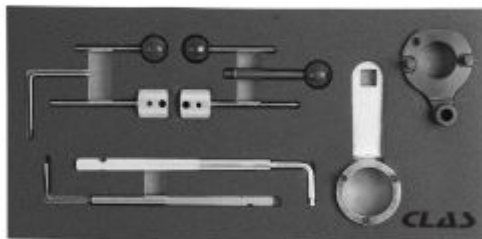

Distribución VAG 1.4 - 1.6 - 2.0 CR TDI

Referencia : OM 4057

nombre de artículo Distribución VAG 1.4 - 1.6 - 2.0 CR TDI

Código de barras 3700461470042

Apto para

Modelos :

Audi: A1, A3 Cabrio, A3, A3 Sportback, A4, A4 Allroad, A4 Quattro, A5 Coupé, A5 Cabrio, A5 Sportback, A6, TT, Q5