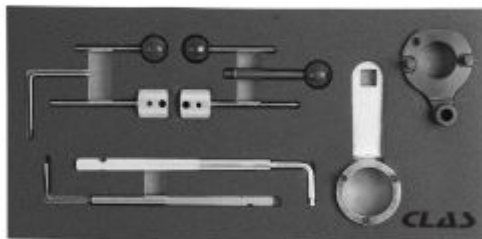

## Distribución VAG 1.4 - 1.6 - 2.0 CR TDI

Referencia : OM 4057

**nombre de artículo** Distribución VAG 1.4 - 1.6 - 2.0 CR TDI

**Código de barras** 3700461470042

**Apto para**

Modelos :

Audi: A1, A3 Cabrio, A3, A3 Sportback, A4, A4 Allroad, A4 Quattro, A5 Coupé, A5 Cabrio, A5 Sportback, A6, TT, Q5