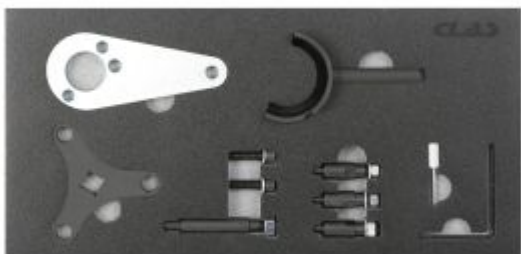

Calado distribución Kia / Hyundai 1.6 CRDI

Referencia : OM 4180

nombre de artículo	Calado distribución Kia / Hyundai 1.6 CRDI
Código de barras	3701555323060
Apto para	Modelos : Hyundai : Kona >2018, Tucson >2018, i40 2018-2020 KIA: Ceed >2018, ProCeed >2019, XCeed >2019, Sportage >2018, Optima 2018-2020, Stonic >2018 Motores: 1.6 CRDi
Códigos motores	D4FE , D4FE (U3)
Códigos OEM	09240-2U100 , 09240-2U300 , 09240-2U400 , 09240-2U500
Periodo de garantía	2 años
Tipo de vehículo	VCL
Motorización	1.6
Tipo de combustible	Diesel
Código de tarifa	Tarifa Normal (TN)
Warranty Procedure	EASY
Se entrega en un estuche	SI
Tamaño del inserto	1/3