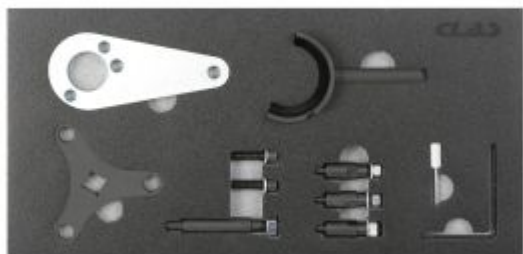

## Calado distribución Kia / Hyundai 1.6 CRDI

Referencia : OM 4180

<b>nombre de artículo</b>	Calado distribución Kia / Hyundai 1.6 CRDI
<b>Código de barras</b>	3701555323060
<b>Apto para</b>	Modelos : Hyundai : Kona >2018, Tucson >2018, i40 2018-2020 KIA: Ceed >2018, ProCeed >2019, XCeed >2019, Sportage >2018, Optima 2018-2020, Stonic >2018 Motores: 1.6 CRDi
<b>Códigos motores</b>	D4FE , D4FE (U3)
<b>Códigos OEM</b>	09240-2U100 , 09240-2U300 , 09240-2U400 , 09240-2U500
<b>Periodo de garantía</b>	2 años
<b>Tipo de vehículo</b>	VCL
<b>Motorización</b>	1.6
<b>Tipo de combustible</b>	Diesel
<b>Código de tarifa</b>	Tarifa Normal (TN)
<b>Warranty Procedure</b>	EASY
<b>Se entrega en un estuche</b>	SI
<b>Tamaño del inserto</b>	1/3