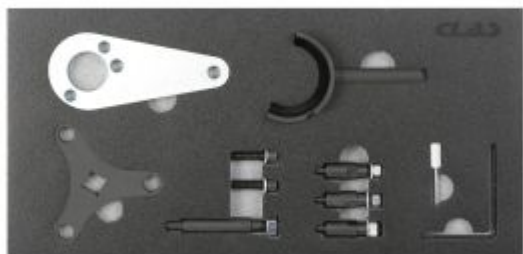

Calado distribución Kia / Hyundai 1.6 CRDI

Referencia : OM 4180

nombre de artículo	Calado distribución Kia / Hyundai 1.6 CRDI
Código de barras	3701555323060
Apto para	Modelos : Hyundai : Kona >2018, Tucson >2018, i40 2018-2020 KIA: Ceed >2018, ProCeed >2019, XCeed >2019, Sportage >2018, Optima 2018-2020, Stonic >2018 Motores: 1.6 CRDi
Códigos motores	D4FE , D4FE (U3)
Códigos OEM	09240-2U100 , 09240-2U300 , 09240-2U400 , 09240-2U500
Periodo de garantía	2 años
Tipo de vehículo	VCL
Motorización	1.6
Tipo de combustible	Diesel
Código de tarifa	Tarifa Normal (TN)
Warranty Procedure	EASY
Se entrega en un estuche	SI
Tamaño del inserto	1/3