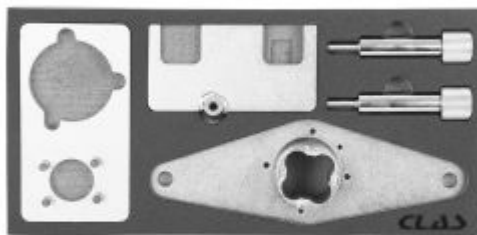

## Calado distribución Land Rover 2.0 D

Referencia : OM 4245

<b>nombre de artículo</b>	Calado distribución Land Rover 2.0 D
<b>Código de barras</b>	3701555307787
<b>Apto para</b>	Modelos : LAND ROVER: Discovery, Discovery Sport, Range Rover Evoque, Range Rover Evoque Cabriolet, Range Rover Sport, Range Rover Velar JAGUAR : E-Pace, F-Pace, XE, XF
<b>Códigos motores</b>	204DTA , 204DTD , 204DTH , 204DTY
<b>Códigos OEM</b>	JLR-303-1625 , JLR-303-1631 , JLR-303-1630 , JLR3031625 , JLR3031630 , JLR3031631
<b>Periodo de garantía</b>	5 años
<b>Tipo de vehículo</b>	VCL
<b>Motorización</b>	2.0
<b>Tipo de combustible</b>	Diesel
<b>Código de tarifa</b>	Tarifa Normal (TN)
<b>Gama de producto</b>	Aprobado por SNR
<b>Warranty Procedure</b>	EASY
<b>Se entrega en un estuche</b>	SI