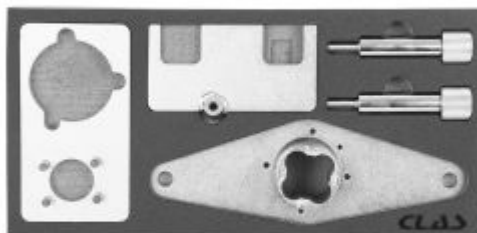

Calado distribución Land Rover 2.0 D

Referencia : OM 4245

nombre de artículo	Calado distribución Land Rover 2.0 D
Código de barras	3701555307787
Apto para	Modelos : LAND ROVER: Discovery, Discovery Sport, Range Rover Evoque, Range Rover Evoque Cabriolet, Range Rover Sport, Range Rover Velar JAGUAR : E-Pace, F-Pace, XE, XF
Códigos motores	204DTA , 204DTD , 204DTH , 204DTY
Códigos OEM	JLR-303-1625 , JLR-303-1631 , JLR-303-1630 , JLR3031625 , JLR3031630 , JLR3031631
Periodo de garantía	5 años
Tipo de vehículo	VCL
Motorización	2.0
Tipo de combustible	Diesel
Código de tarifa	Tarifa Normal (TN)
Gama de producto	Aprobado por SNR
Warranty Procedure	EASY
Se entrega en un estuche	SI