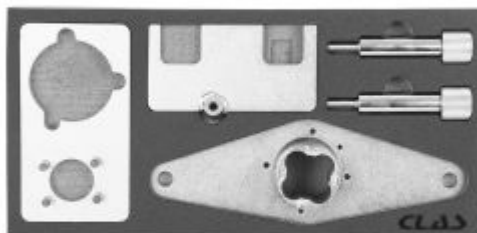

## Calado distribución Land Rover 2.0 D

Referencia : OM 4245

<b>nombre de artículo</b>	Calado distribución Land Rover 2.0 D
<b>Código de barras</b>	3701555307787
<b>Apto para</b>	Modelos : LAND ROVER: Discovery, Discovery Sport, Range Rover Evoque, Range Rover Evoque Cabriolet, Range Rover Sport, Range Rover Velar JAGUAR : E-Pace, F-Pace, XE, XF
<b>Códigos motores</b>	204DTA , 204DTD , 204DTH , 204DTY
<b>Códigos OEM</b>	JLR-303-1625 , JLR-303-1631 , JLR-303-1630 , JLR3031625 , JLR3031630 , JLR3031631
<b>Periodo de garantía</b>	5 años
<b>Tipo de vehículo</b>	VCL
<b>Motorización</b>	2.0
<b>Tipo de combustible</b>	Diesel
<b>Código de tarifa</b>	Tarifa Normal (TN)
<b>Gama de producto</b>	Aprobado por SNR
<b>Warranty Procedure</b>	EASY
<b>Se entrega en un estuche</b>	SI