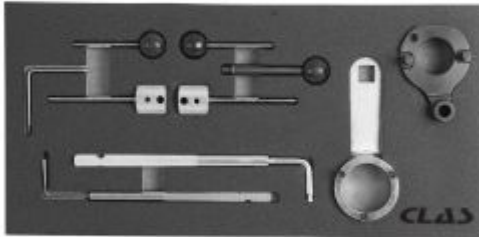

## Timing VAG 1.4 - 1.6 - 2.0 CR TDI

Reference : OM 4057

<b>Item name</b>	Timing VAG 1.4 - 1.6 - 2.0 CR TDI
<b>Bar code</b>	3700461470042
<b>Applications</b>	<p>Models :</p> <p>Audi: A1, A3 Cabrio, A3, A3 Sportback, A4, A4 Allroad, A4 Quattro, A5 Coupé, A5 Cabrio, A5 Sportback, A6, TT, Q5</p> <p>Skoda: Octavia III</p> <p>Seat: Leon, Leon ST</p> <p>Volkswagen: Polo, Golf VII, Golf VII Estate, Golf VII Wagon, Golf SV, Golf Sportsvan</p> <p>Engines: 1.4 CR TDI, 1.6 CR TDI, 1.6 CR TDI GreenLine, 1.6 CR TDI Ecomotive, 1.6 CR TDI BlueMotion, 2.0 CR TDI, 2.0 CR TDI Ultra, 2.0 RS CR TDI, 2.0 CR GTD</p>
<b>Engine codes</b>	<p>CAAB , CKFC , CLHA , CLHB , CRBC , CRKA , CRKB , CRLB , CRLD , CRMB , CRVA , CRVC , CUNA , CXEC , CXFA , CXGA , CXGB , CXGD , CXHA , CXHB , CXHC , CXXA , CXXB , CYKB , DASA , DASB , DAUA , DAUB , DAWA , DBKA , DCYB , DDYA , DDYB , DEJB , DETB , DEUA , DEUB , DEUC , DFFA , DFGA , DFGB , DFHA , DGCA , DGTA , DGTC , DGTD , DGTE , DJGA , DNAC , DNAD , DREB , DSRA , DSRB , DTSA , DTSB , DTTC</p> <p>CKFB , CKFC , CKTB , CKTC , CKUB , CKUC , CLHA , CLHB , CNHA , CNHC , CRBB , CRBC , CRBD , CRFA , CRFC , CRFD , CRKA , CRKB , CRLB , CRLC , CRLD , CRMB , CRUA , CRVA , CRVC , CSLA , CSLB , CSLC , CSNA , CSUA , CSUB , CSUD , CSUE , CUA , CUNA , CUPA , CUSA , CUSB , CUTA , CUUA , CUUB , CUUD , CUUE , CUUF , CUIA , CUVC , CUVD , CUVE , CUWA , CXEB , CXFA , CXGA , CXGB , CXGC , CXGD , CXHA , CXMA , CXXA , CXXB , CYKA ,</p>

CYKB , CYZA , CYZB , CZHA , CZJA , DAUB , DAVA , DBBA , DBGA , DBKA , DCXA , DCYA , DCYB , DCZA , DDAA , DDCB , DDDA , DDYA , DDYB , DEJA , DEJB , DELA , DETA , DETB , DEUA , DEUB , DEUC , DFBA , DFCA , DFEA , DFFA , DFGA , DFHA , DFLA , DFLD , DFMA , DFSB , DFSC , DFSD , DFSE , DFSF , DFTA , DFUA , DGCA , DGMA , DGTA , DGTC , DGTD , DGTE , DJGA , DLTA , DLTC , DLUA , DLUB , DSTB , DTRD , DTUA