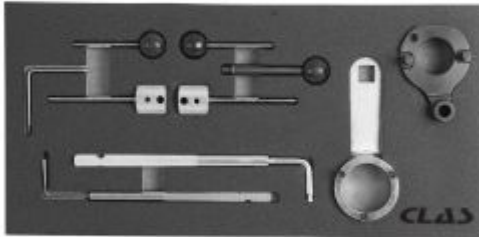

## Timing VAG 1.4 - 1.6 - 2.0 CR TDI

Reference : OM 4057

<b>Item name</b>	Timing VAG 1.4 - 1.6 - 2.0 CR TDI
<b>Bar code</b>	3700461470042
<b>Applications</b>	<p>Models :</p> <p>Audi: A1, A3 Cabrio, A3, A3 Sportback, A4, A4 Allroad, A4 Quattro, A5 Coupé, A5 Cabrio, A5 Sportback, A6, TT, Q5</p> <p>Skoda: Octavia III</p> <p>Seat: Leon, Leon ST</p> <p>Volkswagen: Polo, Golf VII, Golf VII Estate, Golf VII Wagon, Golf SV, Golf Sportsvan</p> <p>Engines: 1.4 CR TDI, 1.6 CR TDI, 1.6 CR TDI GreenLine, 1.6 CR TDI Ecomotive, 1.6 CR TDI BlueMotion, 2.0 CR TDI, 2.0 CR TDI Ultra, 2.0 RS CR TDI, 2.0 CR GTD</p>
<b>Engine codes</b>	<p>CAAB , CKFC , CLHA , CLHB , CRBC , CRKA , CRKB , CRLB , CRLD , CRMB , CRVA , CRVC , CUNA , CXEC , CXFA , CXGA , CXGB , CXGD , CXHA , CXHB , CXHC , CXXA , CXXB , CYKB , DASA , DASB , DAUA , DAUB , DAWA , DBKA , DCYB , DDYA , DDYB , DEJB , DETB , DEUA , DEUB , DEUC , DFFA , DFGA , DFGB , DFHA , DGCA , DGTA , DGTC , DGTD , DGTE , DJGA , DNAC , DNAD , DREB , DSRA , DSRB , DTSA , DTSB , DTTC</p> <p>CKFB , CKFC , CKTB , CKTC , CKUB , CKUC , CLHA , CLHB , CNHA , CNHC , CRBB , CRBC , CRBD , CRFA , CRFC , CRFD , CRKA , CRKB , CRLB , CRLC , CRLD , CRMB , CRUA , CRVA , CRVC , CSLA , CSLB , CSLC , CSNA , CSUA , CSUB , CSUD , CSUE , CUA , CUNA , CUPA , CUSA , CUSB , CUTA , CUUA , CUUB , CUUD , CUUE , CUUF , CUVA , CUVC , CUVD , CUVE , CUWA , CXEB , CXFA , CXGA , CXGB , CXGC , CXGD , CXHA , CXMA , CXXA , CXXB , CYKA ,</p>

CYKB , CYZA , CYZB , CZHA , CZJA , DAUB , DAVA , DBBA , DBGA , DBKA ,  
DCXA , DCYA , DCYB , DCZA , DDAA , DDCB , DDDA , DDYA , DDYB , DEJA ,  
DEJB , DELA , DETA , DETB , DEUA , DEUB , DEUC , DFBA , DFCA , DFEA ,  
DFFA , DFGA , DFHA , DFLA , DFLD , DFMA , DFSB , DFSC , DFSD , DFSE , DFSF  
, DFTA , DFUA , DGCA , DGMA , DGTA , DGTC , DGTD , DGTE , DJGA , DLTA ,  
DLTC , DLUA , DLUB, DSTB , DTRD , DTUA