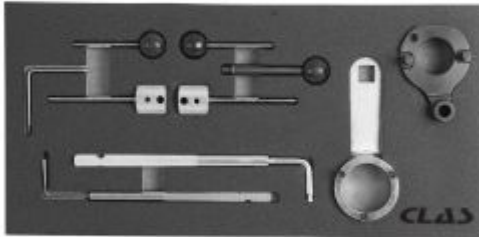

Timing VAG 1.4 - 1.6 - 2.0 CR TDI

Reference : OM 4057

Item name	Timing VAG 1.4 - 1.6 - 2.0 CR TDI
Bar code	3700461470042
Applications	<p>Models :</p> <p>Audi: A1, A3 Cabrio, A3, A3 Sportback, A4, A4 Allroad, A4 Quattro, A5 Coupé, A5 Cabrio, A5 Sportback, A6, TT, Q5</p> <p>Skoda: Octavia III</p> <p>Seat: Leon, Leon ST</p> <p>Volkswagen: Polo, Golf VII, Golf VII Estate, Golf VII Wagon, Golf SV, Golf Sportsvan</p> <p>Engines: 1.4 CR TDI, 1.6 CR TDI, 1.6 CR TDI GreenLine, 1.6 CR TDI Ecomotive, 1.6 CR TDI BlueMotion, 2.0 CR TDI, 2.0 CR TDI Ultra, 2.0 RS CR TDI, 2.0 CR GTD</p>
Engine codes	<p>CAAB , CKFC , CLHA , CLHB , CRBC , CRKA , CRKB , CRLB , CRLD , CRMB , CRVA , CRVC , CUNA , CXEC , CXFA , CXGA , CXGB , CXGD , CXHA , CXHB , CXHC , CXXA , CXXB , CYKB , DASA , DASB , DAUA , DAUB , DAWA , DBKA , DCYB , DDYA , DDYB , DEJB , DETB , DEUA , DEUB , DEUC , DFFA , DFGA , DFGB , DFHA , DGCA , DGTA , DGTC , DGTD , DGTE , DJGA , DNAC , DNAD , DREB , DSRA , DSRB , DTSA , DTSB</p> <p>CKFB , CKFC , CKTB , CKTC , CKUB , CKUC , CLHA , CLHB , CNHA , CNHC , CRBB , CRBC , CRBD , CRFA , CRFC , CRFD , CRKA , CRKB , CRLB , CRLC , CRLD , CRMB , CRUA , CRVA , CRVC , CSLA , CSLB , CSLC , CSNA , CSUA , CSUB , CSUD , CSUE , CUA , CUNA , CUPA , CUSA , CUSB , CUTA , CUUA , CUUB , CUUD , CUUE , CUUF , CUV , CUVB , CUVC , CUVD , CUVE , CUWA , CXEB , CXFA , CXGA , CXGB , CXGC , CXGD , CXHA , CXMA , CXXA , CXXB , CYKA ,</p>

CYKB , CYZA , CYZB , CZHA , CZJA , DAUB , DAVA , DBBA , DBGA , DBKA , DCXA , DCYA , DCYB , DCZA , DDAA , DDCB , DDDA , DDYA , DDYB , DEJA , DEJB , DELA , DETA , DETB , DEUA , DEUB , DEUC , DFBA , DFCA , DFEA , DFFA , DFGA , DFHA , DFLA , DFLD , DFMA , DFSB , DFSC , DFSD , DFSE , DFSF , DFTA , DFUA , DGCA , DGMA , DGTA , DGTC , DGTD , DGTE , DJGA , DLTA , DLTC , DLUA , DLUB , DSTB , DTRD