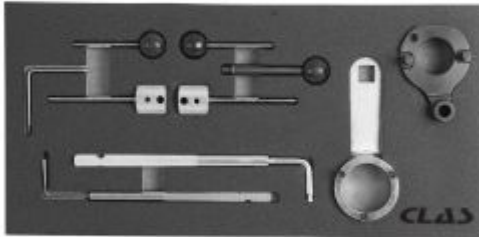

Kalibrierung VAG 1.4 - 1.6 - 2.0 CR TDI

Artikelnummer : OM 4057

Artikelbezeichnung Kalibrierung VAG 1.4 - 1.6 - 2.0 CR TDI

Barcode 3700461470042

Zuweisungen

Modelle:

Audi: A1, A3 Cabrio, A3, A3 Sportback, A4, A4 Allroad, A4 Quattro, A5 Coupé, A5 Cabrio, A5 Sportback, A6, TT, Q5.

Skoda: Octavia III

Seat: Leon, Leon ST

Volkswagen: Polo, Golf VII, Golf VII Estate, Golf VII Wagon, Golf SV, Golf Sportsvan.

Motoren: 1.4 CR TDI, 1.6 CR TDI, 1.6 CR TDI GreenLine, 1.6 CR TDI Ecomotive, 1.6 CR TDI BlueMotion, 2.0 CR TDI, 2.0 CR TDI Ultra, 2.0 RS CR TDI, 2.0 CR GTD.