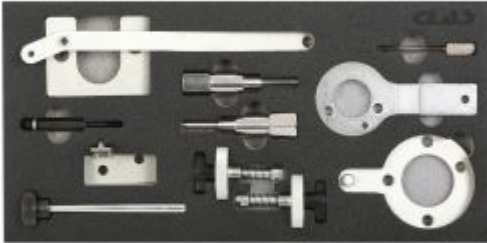

Kalibrierung 1.3 HDI - Tdci - CDTi - JTD - Multijet

Artikelnummer : OM 4012

Artikelbezeichnung Kalibrierung 1.3 HDI - Tdci - CDTi - JTD - Multijet

Barcode 3700461425486

Zuweisungen

Modelle:

Alfa: 145, 146, 147, 156, 159, 166, GT, Crosswagon Q4.