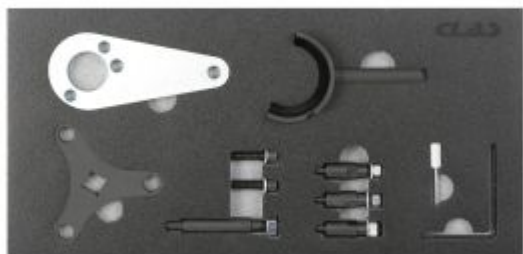

Calage Kia / Hyundai 1.6 CRDI

Artikelnummer : OM 4180

Artikelbezeichnung Calage Kia / Hyundai 1.6 CRDI

Barcode 3701555323060

Zuweisungen Modelle:
Hyundai: Kona >2018, Tucson >2018, i40 2018-2020.
KIA: Ceed >2018, ProCeed >2019, XCeed >2019, Sportage >2018, Optima 2018-2020,
Stonic >2018.
Motoren: 1.6 CRDi