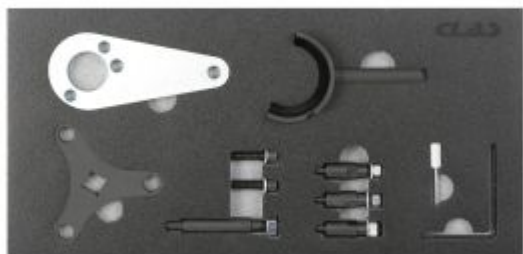

## Calage Kia / Hyundai 1.6 CRDI

Artikelnummer : OM 4180

**Artikelbezeichnung** Calage Kia / Hyundai 1.6 CRDI

**Barcode** 3701555323060

**Zuweisungen** Modelle:  
Hyundai: Kona >2018, Tucson >2018, i40 2018-2020.  
KIA: Ceed >2018, ProCeed >2019, XCeed >2019, Sportage >2018, Optima 2018-2020,  
Stonic >2018.  
Motoren: 1.6 CRDi