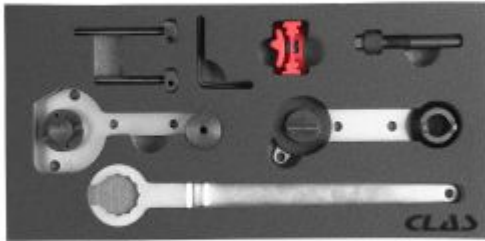

VW?Kalibrierung 1.0 TFSI - 1.2 - 1.4 TSI

Artikelnummer : OM 4051

Artikelbezeichnung VW?Kalibrierung 1.0 TFSI - 1.2 - 1.4 TSI

Barcode 3700461400919

Texte Sealey - VAG 1.2, 1.4 TSi Riemenantrieb Benzinmotor Einstell-/Verriegelungssatz.
Es eignet sich für die neuesten VAG 1.2, 1.4TSi Benzinmotoren mit Riemenantrieb, einschließlich des 1.4TSi ACT.

Enthält die wichtigsten Werkzeuge zum Blockieren der Nockenwelle, der Kurbelwelle für den Austausch des Zahnriemens.

Motoren: 1,2, 1,4 TSI

Zuweisungen

Modelle:

Audi: A1 (12-18), A1 Sportback (12-18), A3 (13-18), A3 Sportback (12-17), A3 Cabriolet (14-17), Q2 (16-18), Q3 (15-18).